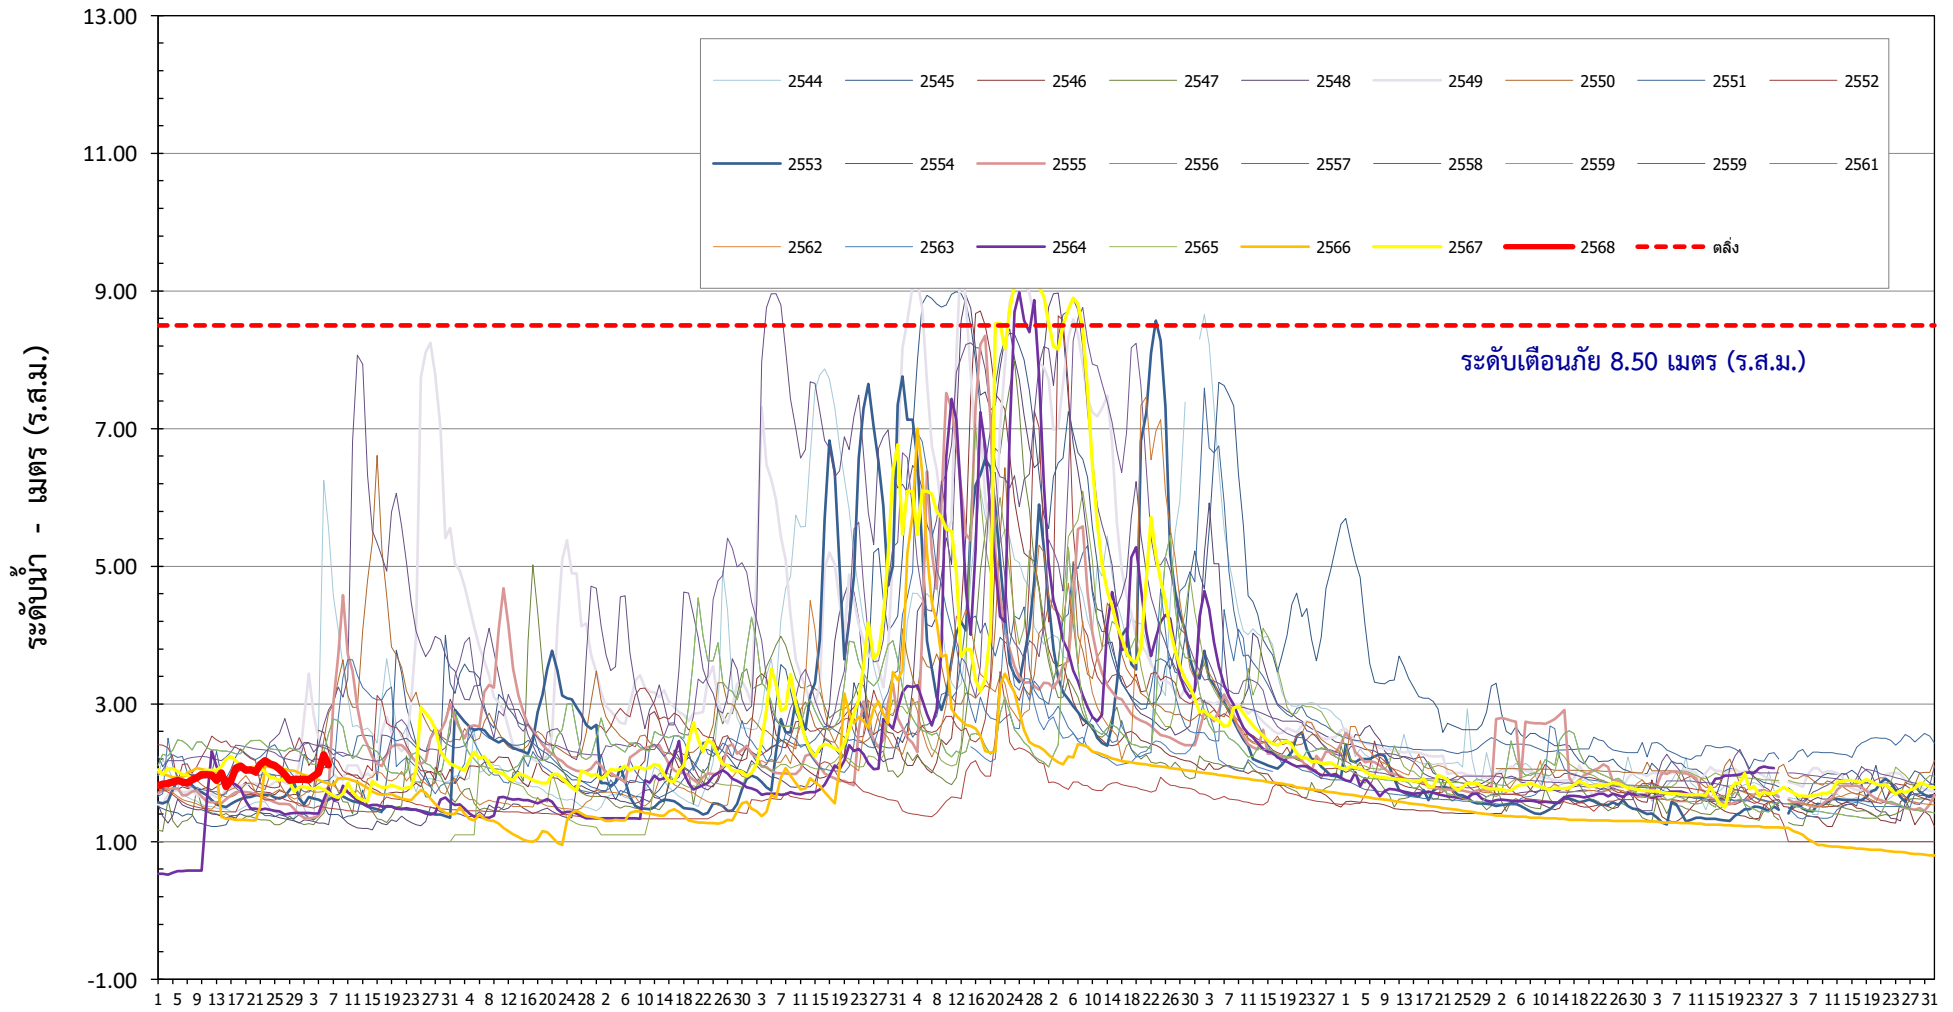

ระดับน้ำเฉลี่ยรายวัน แม่น้ำวัง ปีน้ำ 2544 - 2568

สถานี W.24 บ้านท่าไผ่ อ.สามเงา จ.ตาก

เม.ย.	พ.ค.	มิ.ย.	ก.ค.	ส.ค.	ก.ย.	ต.ค.	พ.ย.	ธ.ค.	ม.ค.	ก.พ.	มี.ค.
-------	------	-------	------	------	------	------	------	------	------	------	-------